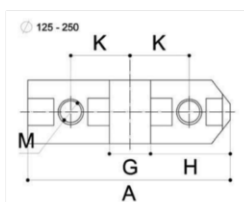

DESCRIZIONE: **Griffe di ricambio destre per bloccaggio alberi e interni**

CODICE: **G 0791 1250**

**DATI TECNICI**  
TECHNICAL DATA

**GRIFFE**

**JAW**

GRIFFE DIRITTE/ROVESCE

GRIFFE TENERE INTEGRALI

Ø	Passo	A	B	C	D	E	F	G	H	J	K
80	4	32	11	28	6	6	6	9,5	21	9,5	21
100	6	42	15	32	6	6	7	11	27	12	27,5
125	7	51	20	40	8	8	8	13	33,5	13	33,5
160	8	70	20	53	8	8	10	19	45	22	47,5
200	8	85	25	54	9	10	12	23	57	23	57
250	9	105	28	63	11	12	14	28	69,5	28	69,5
315	10	125	32	73	12,7	12	18	34,5	83	34,5	83
400	12	145	36	92	15	14	22	36	99	36	99
500	14,2	180	40	100	16	14	26	50	119,5	50	119,5
630	14,2	225	50	110	16	14	28	66	149	66	149
800	15	225	50	110	16	14	28	66	149	66	149

GRIFFE BASE

Ø	A	B	C	D	E	F -0,03	G +0,01	H	J	K	L	M	S
125	54	20	28	8	8	7,94	12,69	22,6	4	16	13,5	M8	3,2
160	65	20	29	8	8	7,94	12,69	28,6	4	19,05	14	M10	3,2
200	79	25	33	9	10	7,94	12,69	34,9	4	22,25	14	M10	3,2
250	92	28	36	11	12	12,7	19,04	39,7	4	27	16	M12	3,2
315	110	32	40	12,7	12	12,7	19,04	47,6	4	31,75	16	M12	3,2
400	130	36	49	15	14	12,7	19,04	57,1	7,2	38,1	22	M16	3,2
500	166	40	54	16	14	12,7	19,04	57,1	7,2	38,1	32,5	M20	3,2
630	210	50	54,5	16	14	12,7	19,04	57,1	7,2	38,1	32,5	M20	3,2
800	225	50	54,5	16	14	12,7	19,04	57,1	7,2	38,1	32,5	M20	3,2
1000	328	50	54,5	16	14	12,7	19,04	57,1	7,2	38,1	36	M22	3,2
1250	328	50	54,5	16	14	12,7	19,04	57,1	7,2	38,1	36	M22	3,2