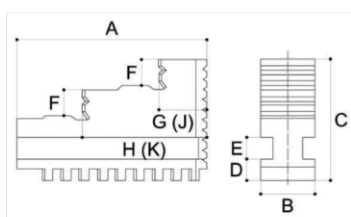

DESCRIZIONE: **Griffe di ricambio destre per bloccaggio alberi e interni**

CODICE: **G 0791 1250**

**DATI TECNICI**  
TECHNICAL DATA

**GRIFFE**

**JAW**

GRIFFE DIRITTE/ROVESCE

GRIFFE TENERE INTEGRALI

Ø	Passo	A	B	C	D	E	F	G	H	J	K
80	4	32	11	28	6	6	6	9,5	21	9,5	21
100	6	42	15	32	6	6	7	11	27	12	27,5
125	7	51	20	40	8	8	8	13	33,5	13	33,5
160	8	70	20	53	8	8	10	19	45	22	47,5
200	8	85	25	54	9	10	12	23	57	23	57
250	9	105	28	63	11	12	14	28	69,5	28	69,5
315	10	125	32	73	12,7	12	18	34,5	83	34,5	83
400	12	145	36	92	15	14	22	36	99	36	99
500	14,2	180	40	100	16	14	26	50	119,5	50	119,5
630	14,2	225	50	110	16	14	28	66	149	66	149
800	15	225	50	110	16	14	28	66	149	66	149

GRIFFE BASE

Ø	A	B	C	D	E	F -0,03	G +0,01	H	J	K	L	M	S
125	54	20	28	8	8	7,94	12,69	22,6	4	16	13,5	M8	3,2
160	65	20	29	8	8	7,94	12,69	28,6	4	19,05	14	M10	3,2
200	79	25	33	9	10	7,94	12,69	34,9	4	22,25	14	M10	3,2
250	92	28	36	11	12	12,7	19,04	39,7	4	27	16	M12	3,2
315	110	32	40	12,7	12	12,7	19,04	47,6	4	31,75	16	M12	3,2
400	130	36	49	15	14	12,7	19,04	57,1	7,2	38,1	22	M16	3,2
500	166	40	54	16	14	12,7	19,04	57,1	7,2	38,1	32,5	M20	3,2
630	210	50	54,5	16	14	12,7	19,04	57,1	7,2	38,1	32,5	M20	3,2
800	225	50	54,5	16	14	12,7	19,04	57,1	7,2	38,1	32,5	M20	3,2
1000	328	50	54,5	16	14	12,7	19,04	57,1	7,2	38,1	36	M22	3,2
1250	328	50	54,5	16	14	12,7	19,04	57,1	7,2	38,1	36	M22	3,2