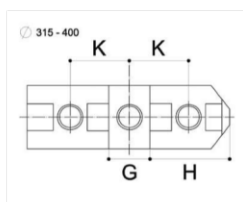

DESCRIZIONE: **Griffe di ricambio destre per bloccaggio alberi e interni**

CODICE: **G 0791 1250**

**DATI TECNICI**  
TECHNICAL DATA

**GRIFFE**

**JAW**

GRIFFE DIRITTE/ROVESCE

GRIFFE TENERE INTEGRALI

Ø	Passo	A	B	C	D	E	F	G	H	J	K
80	4	32	11	28	6	6	6	9,5	21	9,5	21
100	6	42	15	32	6	6	7	11	27	12	27,5
125	7	51	20	40	8	8	8	13	33,5	13	33,5
160	8	70	20	53	8	8	10	19	45	22	47,5
200	8	85	25	54	9	10	12	23	57	23	57
250	9	105	28	63	11	12	14	28	69,5	28	69,5
315	10	125	32	73	12,7	12	18	34,5	83	34,5	83
400	12	145	36	92	15	14	22	36	99	36	99
500	14,2	180	40	100	16	14	26	50	119,5	50	119,5
630	14,2	225	50	110	16	14	28	66	149	66	149
800	15	225	50	110	16	14	28	66	149	66	149

GRIFFE BASE

Ø	A	B	C	D	E	F -0,03	G +0,01	H	J	K	L	M	S
125	54	20	28	8	8	7,94	12,69	22,6	4	16	13,5	M8	3,2
160	65	20	29	8	8	7,94	12,69	28,6	4	19,05	14	M10	3,2
200	79	25	33	9	10	7,94	12,69	34,9	4	22,25	14	M10	3,2
250	92	28	36	11	12	12,7	19,04	39,7	4	27	16	M12	3,2
315	110	32	40	12,7	12	12,7	19,04	47,6	4	31,75	16	M12	3,2
400	130	36	49	15	14	12,7	19,04	57,1	7,2	38,1	22	M16	3,2
500	166	40	54	16	14	12,7	19,04	57,1	7,2	38,1	32,5	M20	3,2
630	210	50	54,5	16	14	12,7	19,04	57,1	7,2	38,1	32,5	M20	3,2
800	225	50	54,5	16	14	12,7	19,04	57,1	7,2	38,1	32,5	M20	3,2
1000	328	50	54,5	16	14	12,7	19,04	57,1	7,2	38,1	36	M22	3,2
1250	328	50	54,5	16	14	12,7	19,04	57,1	7,2	38,1	36	M22	3,2