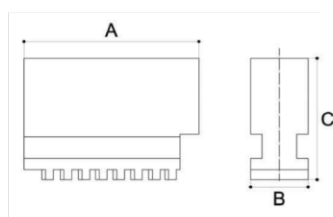

DESCRIZIONE: **Griffe di ricambio destre per bloccaggio alberi e interni**

CODICE: **G 0791 1250**

**DATI TECNICI**  
TECHNICAL DATA

**GRIFFE**

**JAW**

GRIFFE DIRITTE/ROVESCE

GRIFFE TENERE INTEGRALI

Ø	Passo	A	B	C	D	E	F	G	H	J	K
80	4	32	11	28	6	6	6	9,5	21	9,5	21
100	6	42	15	32	6	6	7	11	27	12	27,5
125	7	51	20	40	8	8	8	13	33,5	13	33,5
160	8	70	20	53	8	8	10	19	45	22	47,5
200	8	85	25	54	9	10	12	23	57	23	57
250	9	105	28	63	11	12	14	28	69,5	28	69,5
315	10	125	32	73	12,7	12	18	34,5	83	34,5	83
400	12	145	36	92	15	14	22	36	99	36	99
500	14,2	180	40	100	16	14	26	50	119,5	50	119,5
630	14,2	225	50	110	16	14	28	66	149	66	149
800	15	225	50	110	16	14	28	66	149	66	149

GRIFFE BASE

Ø	A	B	C	D	E	F -0,03	G +0,01	H	J	K	L	M	S
125	54	20	28	8	8	7,94	12,69	22,6	4	16	13,5	M8	3,2
160	65	20	29	8	8	7,94	12,69	28,6	4	19,05	14	M10	3,2
200	79	25	33	9	10	7,94	12,69	34,9	4	22,25	14	M10	3,2
250	92	28	36	11	12	12,7	19,04	39,7	4	27	16	M12	3,2
315	110	32	40	12,7	12	12,7	19,04	47,6	4	31,75	16	M12	3,2
400	130	36	49	15	14	12,7	19,04	57,1	7,2	38,1	22	M16	3,2
500	166	40	54	16	14	12,7	19,04	57,1	7,2	38,1	32,5	M20	3,2
630	210	50	54,5	16	14	12,7	19,04	57,1	7,2	38,1	32,5	M20	3,2
800	225	50	54,5	16	14	12,7	19,04	57,1	7,2	38,1	32,5	M20	3,2
1000	328	50	54,5	16	14	12,7	19,04	57,1	7,2	38,1	36	M22	3,2
1250	328	50	54,5	16	14	12,7	19,04	57,1	7,2	38,1	36	M22	3,2