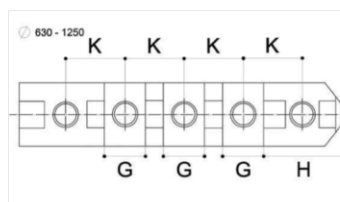

DESCRIZIONE: **Griffe di ricambio destre per bloccaggio alberi e interni**

CODICE: **G 0791 1250**

**DATI TECNICI**  
TECHNICAL DATA

**GRIFFE**

**JAW**

GRIFFE DIRITTE/ROVESCE

GRIFFE TENERE INTEGRALI

Ø	Passo	A	B	C	D	E	F	G	H	J	K
80	4	32	11	28	6	6	6	9,5	21	9,5	21
100	6	42	15	32	6	6	7	11	27	12	27,5
125	7	51	20	40	8	8	8	13	33,5	13	33,5
160	8	70	20	53	8	8	10	19	45	22	47,5
200	8	85	25	54	9	10	12	23	57	23	57
250	9	105	28	63	11	12	14	28	69,5	28	69,5
315	10	125	32	73	12,7	12	18	34,5	83	34,5	83
400	12	145	36	92	15	14	22	36	99	36	99
500	14,2	180	40	100	16	14	26	50	119,5	50	119,5
630	14,2	225	50	110	16	14	28	66	149	66	149
800	15	225	50	110	16	14	28	66	149	66	149

GRIFFE BASE

Ø	A	B	C	D	E	F -0,03	G +0,01	H	J	K	L	M	S
125	54	20	28	8	8	7,94	12,69	22,6	4	16	13,5	M8	3,2
160	65	20	29	8	8	7,94	12,69	28,6	4	19,05	14	M10	3,2
200	79	25	33	9	10	7,94	12,69	34,9	4	22,25	14	M10	3,2
250	92	28	36	11	12	12,7	19,04	39,7	4	27	16	M12	3,2
315	110	32	40	12,7	12	12,7	19,04	47,6	4	31,75	16	M12	3,2
400	130	36	49	15	14	12,7	19,04	57,1	7,2	38,1	22	M16	3,2
500	166	40	54	16	14	12,7	19,04	57,1	7,2	38,1	32,5	M20	3,2
630	210	50	54,5	16	14	12,7	19,04	57,1	7,2	38,1	32,5	M20	3,2
800	225	50	54,5	16	14	12,7	19,04	57,1	7,2	38,1	32,5	M20	3,2
1000	328	50	54,5	16	14	12,7	19,04	57,1	7,2	38,1	36	M22	3,2
1250	328	50	54,5	16	14	12,7	19,04	57,1	7,2	38,1	36	M22	3,2