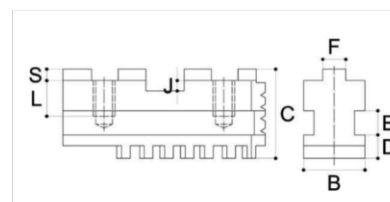

DESCRIZIONE: **Griffe di ricambio destre per bloccaggio alberi e interni**

CODICE: **G 0791 1250**

**DATI TECNICI**  
TECHNICAL DATA

**GRIFFE**

**JAW**

GRIFFE DIRITTE/ROVESCE

GRIFFE TENERE INTEGRALI

Ø	Passo	A	B	C	D	E	F	G	H	J	K
80	4	32	11	28	6	6	6	9,5	21	9,5	21
100	6	42	15	32	6	6	7	11	27	12	27,5
125	7	51	20	40	8	8	8	13	33,5	13	33,5
160	8	70	20	53	8	8	10	19	45	22	47,5
200	8	85	25	54	9	10	12	23	57	23	57
250	9	105	28	63	11	12	14	28	69,5	28	69,5
315	10	125	32	73	12,7	12	18	34,5	83	34,5	83
400	12	145	36	92	15	14	22	36	99	36	99
500	14,2	180	40	100	16	14	26	50	119,5	50	119,5
630	14,2	225	50	110	16	14	28	66	149	66	149
800	15	225	50	110	16	14	28	66	149	66	149

GRIFFE BASE

Ø	A	B	C	D	E	F -0,03	G +0,01	H	J	K	L	M	S
125	54	20	28	8	8	7,94	12,69	22,6	4	16	13,5	M8	3,2
160	65	20	29	8	8	7,94	12,69	28,6	4	19,05	14	M10	3,2
200	79	25	33	9	10	7,94	12,69	34,9	4	22,25	14	M10	3,2
250	92	28	36	11	12	12,7	19,04	39,7	4	27	16	M12	3,2
315	110	32	40	12,7	12	12,7	19,04	47,6	4	31,75	16	M12	3,2
400	130	36	49	15	14	12,7	19,04	57,1	7,2	38,1	22	M16	3,2
500	166	40	54	16	14	12,7	19,04	57,1	7,2	38,1	32,5	M20	3,2
630	210	50	54,5	16	14	12,7	19,04	57,1	7,2	38,1	32,5	M20	3,2
800	225	50	54,5	16	14	12,7	19,04	57,1	7,2	38,1	32,5	M20	3,2
1000	328	50	54,5	16	14	12,7	19,04	57,1	7,2	38,1	36	M22	3,2
1250	328	50	54,5	16	14	12,7	19,04	57,1	7,2	38,1	36	M22	3,2