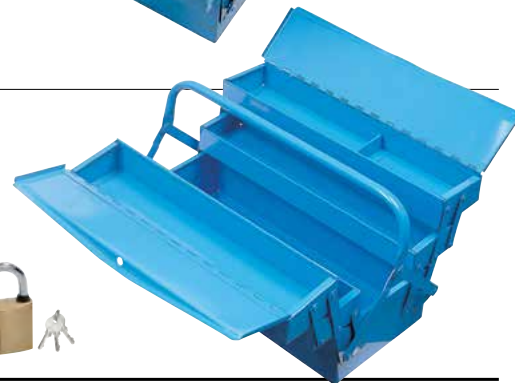

ABC TOOLS Cassetta professionali portautensili

In robusta lamiera di acciaio a forte spessore, finemente verniciate colore blu
Impugnatura ribaltabile per facile accesso agli scomparti
Spigoli rinforzati non taglienti
Cerniera continua passante per il ribaltamento totale del coperchio
Con fori per l'applicazione di un lucchetto

Tipo con 3 scomparti

Larghezza	mm	430*	530
Codice		N 2237 3430	N 2237 3530
N 2237/3	Cad. €		
Profondità x altezza	mm	200 x 150	200 x 150
Peso	kg	4,5	5,6

* Lamiera di acciaio spessore 0,8 mm

Tipo con 5 scomparti

In robusta lamiera di acciaio a forte spessore, finemente verniciate colore blu
Con cerniera continua passante per il ribaltamento totale del coperchio, e pulsante di sicurezza per evitare l'apertura accidentale durante il trasporto
Fornite **complete di vaschette** estraibili in resina termoplastica, altezza 63 mm (N 2238/5), di varie dimensioni da disporre secondo le esigenze
Maniglia snodata antingombro
Con due ganci di chiusura con fori per applicazione di un lucchetto

330 mm

440 mm

Vaschette di ricambio in resina termoplastica - Altezza 63 mm

Larghezza x profondità	mm	54x54	54x108	108x108	108x162
Codice		N 2238 5001	N 2238 5002	N 2238 5003	N 2238 5004
N 2238/5	Cad. €				