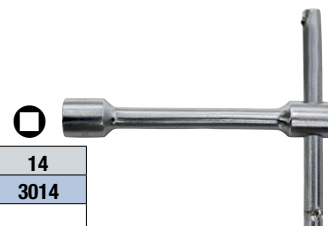

**Chiavi a pipa semplice**
**In acciaio speciale** - Esecuzione cromata, pesante

Con bocca esagonale

Apertura 	mm	10	12	13	16	32
<b>Codice</b>		<b>A 3034 5010</b>	<b>A 3034 5012</b>	<b>A 3034 5013</b>	<b>A 3034 5016</b>	<b>A 3034 5032</b>
<b>A 3034/5</b>	Cad. €					
Lunghezza totale	mm	140	160	160	190	330

**Chiavi a «T» fisse**
**In acciaio al cromo-vanadio**

Esecuzione cromata

Impugnatura scorrevole

**Tipo lungo**

 Con bocca esagonale 

Apertura 	mm	6	7	8	9	10	11	12	13	14	15	16	17
<b>Codice</b>	<b>A 3060 ....</b>	<b>0006</b>	<b>0007</b>	<b>0008</b>	<b>0009</b>	<b>0010</b>	<b>0011</b>	<b>0012</b>	<b>0013</b>	<b>0014</b>	<b>0015</b>	<b>0016</b>	<b>0017</b>
<b>A 3060</b>	Cad. €												
Lunghezza totale	mm	215	215	235	235	260	260	260	260	260	285	285	285
Apertura 	mm	18	19	20	21	22	23	24	25	27	30	32	
<b>Codice</b>	<b>A 3060 ....</b>	<b>0018</b>	<b>0019</b>	<b>0020</b>	<b>0021</b>	<b>0022</b>	<b>0023</b>	<b>0024</b>	<b>0025</b>	<b>0027</b>	<b>0030</b>	<b>0032</b>	
<b>A 3060</b>	Cad. €												
Lunghezza totale	mm	285	310	310	310	310	310	315	315	315	320	320	

<b>Codice A 3060 5000</b>	<b>A 3060/5</b>	Cad. €		1
<b>Codice A 3060 1700</b>	<b>A 3060/17</b>	Cad. €		1

**Tipo corto**

 Con bocca esagonale  - Esecuzione cromata

Apertura 	mm	5	6	7	8	9	10	11	12	13	14
<b>Codice</b>	<b>A 3061 ....</b>	<b>1005</b>	<b>1006</b>	<b>1007</b>	<b>1008</b>	<b>1009</b>	<b>1010</b>	<b>1011</b>	<b>1012</b>	<b>1013</b>	<b>1014</b>
<b>A 3061/1</b>	Cad. €										
Lunghezza totale	mm	70	75	80	90	100	120	130	140	150	160

 Con bocca quadra  - Esecuzione brunita - DIN 904

Con leva di manovra extra lunga

Apertura 	mm	4	5	6	7	8	9	10	12	13	14
<b>Codice</b>	<b>A 3061 ....</b>	<b>2004</b>	<b>2005</b>	<b>2006</b>	<b>2007</b>	<b>2008</b>	<b>2009</b>	<b>2010</b>	<b>2012</b>	<b>2013</b>	<b>2014</b>
<b>A 3061/2</b>	Cad. €										
Lunghezza totale	mm	60	60	80	80	80	100	100	100	100	120
Lunghezza leva	mm	160	160	160	160	180	180	200	250	250	320