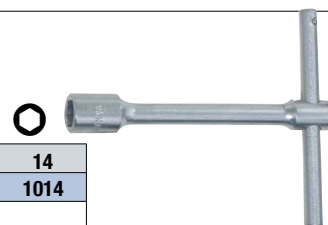

**Chiavi a pipa semplice**
**In acciaio speciale** - Esecuzione cromata, pesante

Con bocca esagonale

Apertura 	mm	10	12	13	16	32
<b>Codice</b>		<b>A 3034 5010</b>	<b>A 3034 5012</b>	<b>A 3034 5013</b>	<b>A 3034 5016</b>	<b>A 3034 5032</b>
<b>A 3034/5</b>	Cad. €					
Lunghezza totale	mm	140	160	160	190	330

**Chiavi a «T» fisse**
**In acciaio al cromo-vanadio**

Esecuzione cromata

Impugnatura scorrevole

**Tipo lungo**

 Con bocca esagonale 

Apertura 	mm	6	7	8	9	10	11	12	13	14	15	16	17
<b>Codice</b>	<b>A 3060 ....</b>	<b>0006</b>	<b>0007</b>	<b>0008</b>	<b>0009</b>	<b>0010</b>	<b>0011</b>	<b>0012</b>	<b>0013</b>	<b>0014</b>	<b>0015</b>	<b>0016</b>	<b>0017</b>
<b>A 3060</b>	Cad. €												
Lunghezza totale	mm	215	215	235	235	260	260	260	260	260	285	285	285
Apertura 	mm	18	19	20	21	22	23	24	25	27	30	32	
<b>Codice</b>	<b>A 3060 ....</b>	<b>0018</b>	<b>0019</b>	<b>0020</b>	<b>0021</b>	<b>0022</b>	<b>0023</b>	<b>0024</b>	<b>0025</b>	<b>0027</b>	<b>0030</b>	<b>0032</b>	
<b>A 3060</b>	Cad. €												
Lunghezza totale	mm	285	310	310	310	310	310	315	315	315	320	320	

**Serie di chiavi** - In scatola di cartone

**A 3060/5** - Con 5 chiavi (mm 8 - 10 - 13 - 17 - 19)

**A 3060/17** - Con 17 chiavi (mm 6 - 7 - 8 - 9 - 10 - 11 - 12 - 13 - 14 - 15 - 16 - 17 - 18 - 19 - 20 - 21 - 22)

<b>Codice A 3060 5000</b>	<b>A 3060/5</b>	Cad. €		1
<b>Codice A 3060 1700</b>	<b>A 3060/17</b>	Cad. €		1

**Tipo corto**

 Con bocca esagonale  - Esecuzione cromata

Apertura 	mm	5	6	7	8	9	10	11	12	13	14
<b>Codice</b>	<b>A 3061 ....</b>	<b>1005</b>	<b>1006</b>	<b>1007</b>	<b>1008</b>	<b>1009</b>	<b>1010</b>	<b>1011</b>	<b>1012</b>	<b>1013</b>	<b>1014</b>
<b>A 3061/1</b>	Cad. €										
Lunghezza totale	mm	70	75	80	90	100	120	130	140	150	160