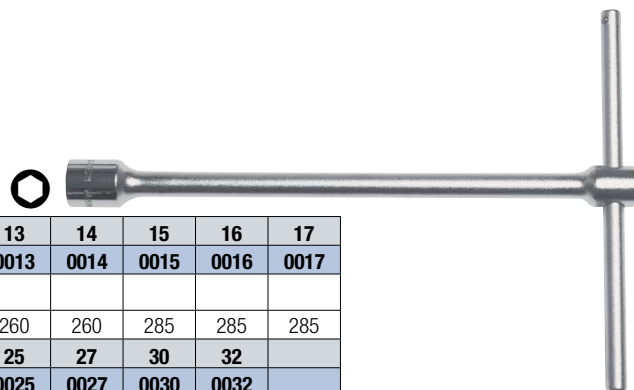

**Chiavi a pipa semplice**
**In acciaio speciale** - Esecuzione cromata, pesante

Con bocca esagonale

Apertura 	mm	10	12	13	16	32
<b>Codice</b>		<b>A 3034 5010</b>	<b>A 3034 5012</b>	<b>A 3034 5013</b>	<b>A 3034 5016</b>	<b>A 3034 5032</b>
<b>A 3034/5</b>	Cad. €					
Lunghezza totale	mm	140	160	160	190	330

**Chiavi a «T» fisse**
**In acciaio al cromo-vanadio**

Esecuzione cromata

Impugnatura scorrevole

**Tipo lungo**

 Con bocca esagonale 

Apertura 	mm	6	7	8	9	10	11	12	13	14	15	16	17
<b>Codice</b>	<b>A 3060 ....</b>	<b>0006</b>	<b>0007</b>	<b>0008</b>	<b>0009</b>	<b>0010</b>	<b>0011</b>	<b>0012</b>	<b>0013</b>	<b>0014</b>	<b>0015</b>	<b>0016</b>	<b>0017</b>
<b>A 3060</b>	Cad. €												
Lunghezza totale	mm	215	215	235	235	260	260	260	260	260	285	285	285
Apertura 	mm	18	19	20	21	22	23	24	25	27	30	32	
<b>Codice</b>	<b>A 3060 ....</b>	<b>0018</b>	<b>0019</b>	<b>0020</b>	<b>0021</b>	<b>0022</b>	<b>0023</b>	<b>0024</b>	<b>0025</b>	<b>0027</b>	<b>0030</b>	<b>0032</b>	
<b>A 3060</b>	Cad. €												
Lunghezza totale	mm	285	310	310	310	310	310	315	315	315	320	320	

<b>Codice A 3060 5000</b>	<b>A 3060/5</b>	Cad. €		1
<b>Codice A 3060 1700</b>	<b>A 3060/17</b>	Cad. €		1

**Tipo corto**

 Con bocca esagonale  - Esecuzione cromata

Apertura 	mm	5	6	7	8	9	10	11	12	13	14
<b>Codice</b>	<b>A 3061 ....</b>	<b>1005</b>	<b>1006</b>	<b>1007</b>	<b>1008</b>	<b>1009</b>	<b>1010</b>	<b>1011</b>	<b>1012</b>	<b>1013</b>	<b>1014</b>
<b>A 3061/1</b>	Cad. €										
Lunghezza totale	mm	70	75	80	90	100	120	130	140	150	160

 Con bocca quadra  - Esecuzione brunita - DIN 904

Con leva di manovra extra lunga

Apertura 	mm	4	5	6	7	8	9	10	12	13	14
<b>Codice</b>	<b>A 3061 ....</b>	<b>2004</b>	<b>2005</b>	<b>2006</b>	<b>2007</b>	<b>2008</b>	<b>2009</b>	<b>2010</b>	<b>2012</b>	<b>2013</b>	<b>2014</b>
<b>A 3061/2</b>	Cad. €										
Lunghezza totale	mm	60	60	80	80	80	100	100	100	100	120
Lunghezza leva	mm	160	160	160	160	180	180	200	250	250	320