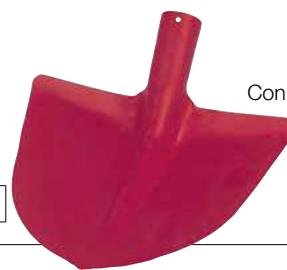

Tipo a punta acuta con spalla di rinforzo

In acciaio stampato
Ottima penetrazione nel materiale e resistenza all'usura
Peso 1,1 kg

Senza manico - Per manico vedere B 4122/2

Codice B 4120 1000	B 4120/1	Cad. €	 1
--------------------	-----------------	--------	---

Con spalla di rinforzo

Tipo a punta tonda

In acciaio forgiato
Ottima penetrazione nel materiale e resistenza all'usura
Peso 1,1 kg

Senza manico - Per manico vedere B 4122/2

Codice B 4120 2000	B 4120/2	Cad. €	 1
--------------------	-----------------	--------	---

Tipo a punta quadra

In acciaio forgiato
Ottima penetrazione nel materiale e resistenza all'usura
Peso 1,1 kg

Senza manico - Per manico vedere B 4122/2

Codice B 4120 3000	B 4120/3	Cad. €	 1
--------------------	-----------------	--------	---

Tipo a punta acuta

In acciaio forgiato
Ottima penetrazione nel materiale e resistenza all'usura
Peso 1,1 kg

Completo di manico in legno di frassino verniciato

Codice B 4120 4000	B 4120/4	Cad. €	 1
--------------------	-----------------	--------	---